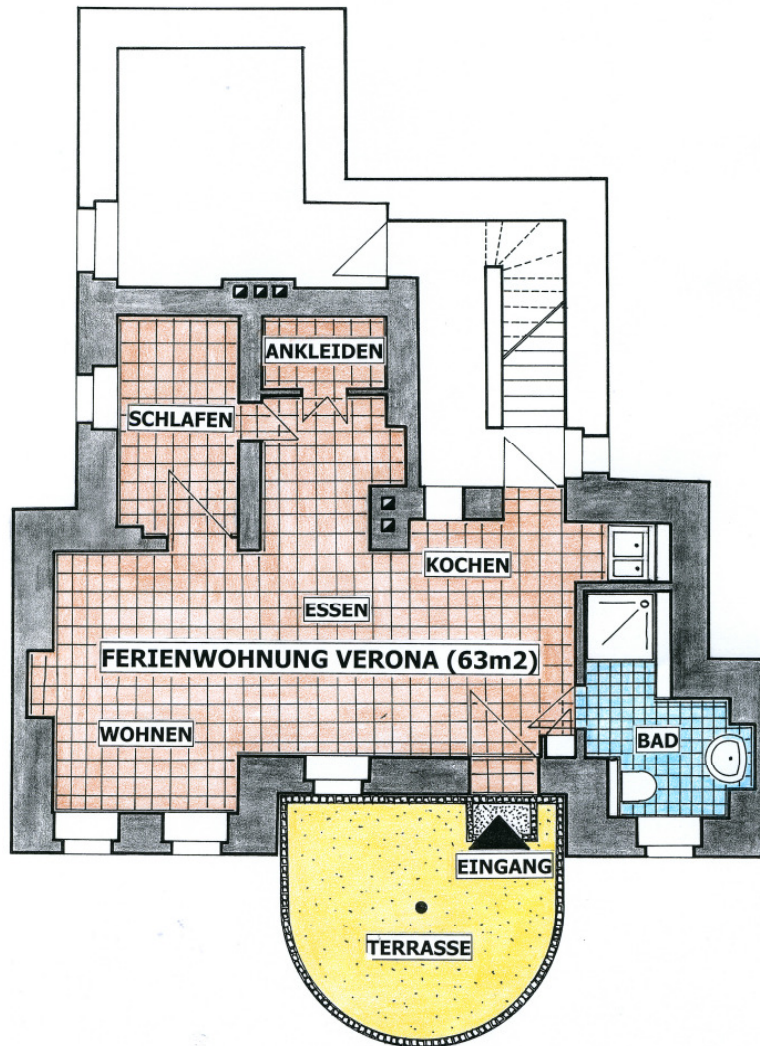

FERIENWOHNUNG VERONA****

Maximal für vier Personen geeignet.

Kurzbeschreibung

Sich zum Garten hin großzügig öffnend, erwartet Sie im Untergeschoss des Landhauses-Schier® auf 63 m2 ein kombinierter Wohn- und Essbereich mit offener Küche, ein separater Schlafraum für zwei Personen, ein begehrter Kleiderschrank sowie ein komfortables Bad mit Dusche, Waschtisch und WC.

Im Wohnbereich lassen sich zwei weitere Schlafmöglichkeiten schaffen.

Eine teilüberdachte, ca. 20 m2 große Terrasse mit formschönen Teakholzmöbeln und mobilem Grill runden Ihr Domizil ab.

Die gesamte Ferienwohnung ist mit einer Fußbodenheizung versehen, die auch an den kalten Tagen für Behaglichkeit sorgt.

Preis der Wohnung

ab 55,00 €/Nacht

Räumlichkeiten und Ausstattung

- * Wohnbereich** Rattaneckcouch mit Hocker und Couchtisch, Bücherschrank, TV, Stereoanlage, Internetanschluss auf Anfrage
- * Essbereich** großer massiver Holzesstisch mit sechs Stühlen zwei Sideboards mit Geschirr, Gläsern und Besteck
- * Küche** Edelstahlherd mit Ceranfeld und Backofen Kühlschrank mit ****Gefrierfach, Mikrowelle Keramikdoppelspülbecken, Kaffeemaschine, Wasserkocher, Toaster, Alleschneider, Küchengeräte
- * Schlafraum** Rattandoppelbett (2,0x1,4m), Kinderbett (optional)
- * Bad** bodengleiche Dusche, Designerwaschtisch und WC, Fön
- * Terrasse** Holzsitzgarnitur, Sonnenschirm, Grill